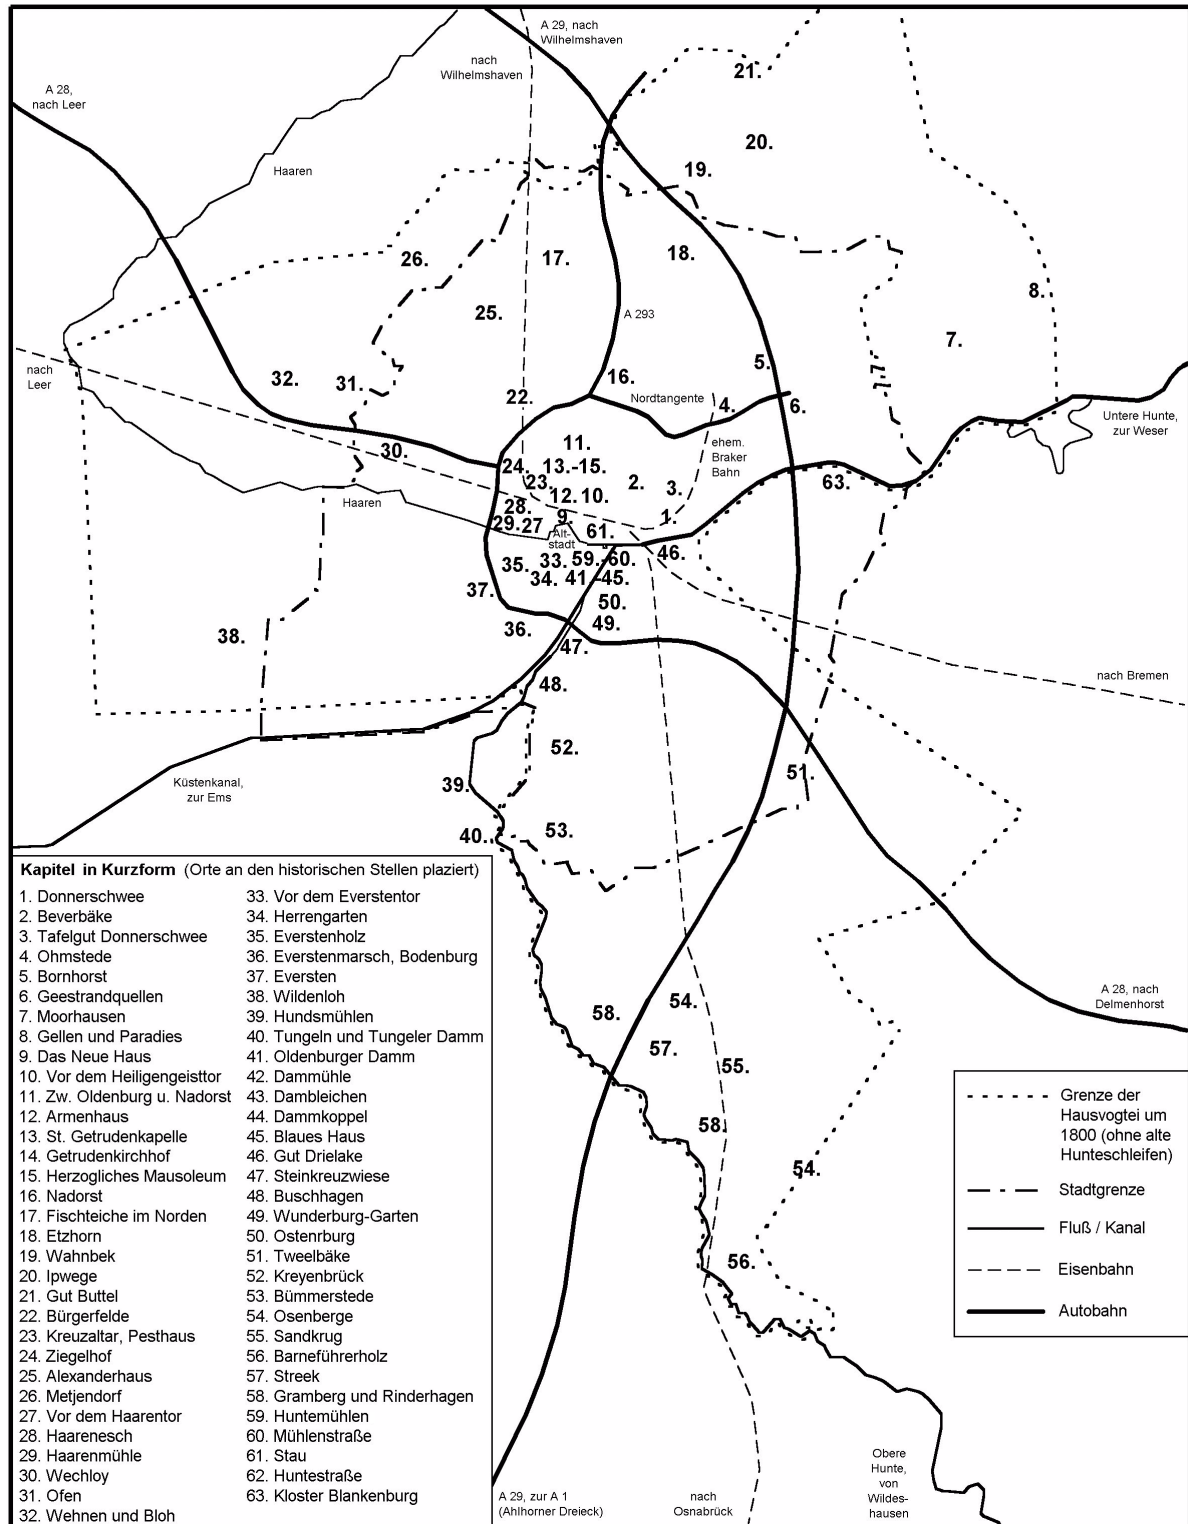

Räumliche Übersicht der durchwanderten Orte in der Hausvogtei Oldenburg

Skizze der Stadt Oldenburg und Umgebung

Erstellt anhand historischer und moderner Karten

Kartengrundlage 1:100.000, verkleinert abgedruckt

Zeichnung: Martin Teller, September 2004